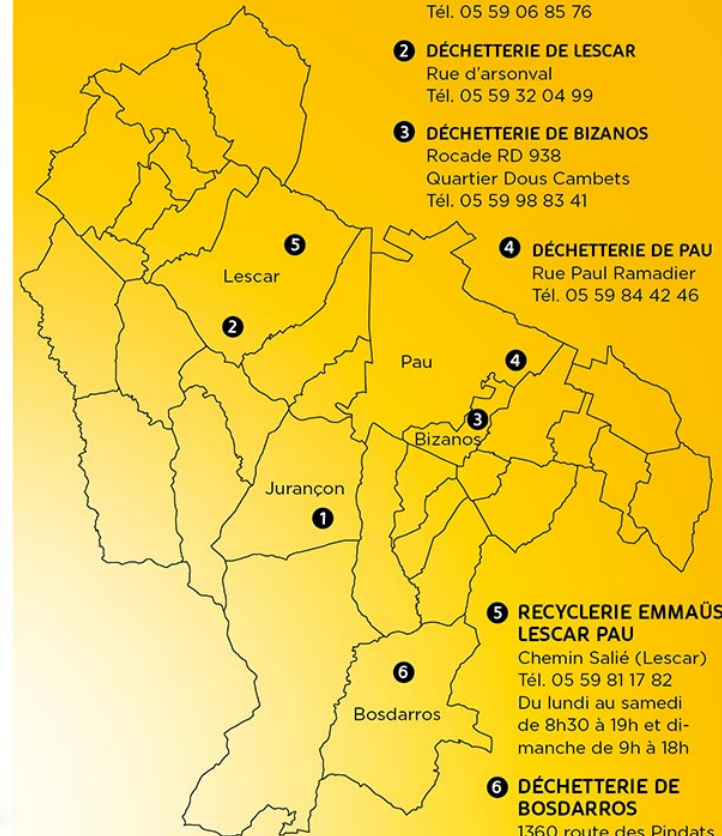

## DÉCHETTERIES / Aux Horaires d'Ouverture.

Piles, petits objets ménagers électriques ou électroniques

Rebuts de bricolage

Huiles non alimentaires, peintures et produits toxiques

Encombrants

Grands cartons

Déchets verts

## DÉCHETTERIES

Ouvertes du lundi au samedi de 9h à 18h et le dimanche de 9h à 12h (sauf Bosdaros et Emmaüs). Dernière entrée 15 minutes avant la fermeture  
Déchetteries fermées les 1er janvier, 1er mai et 25 décembre.

1 DÉCHETTERIE DE JURANÇON  
Z.A.C. du vert Galant  
Tél. 05 59 06 85 76

2 DÉCHETTERIE DE LESCAR  
Rue d'arsonval  
Tél. 05 59 32 04 99

3 DÉCHETTERIE DE BIZANOS  
Rocade RD 938  
Quartier Dous Cambets  
Tél. 05 59 98 83 41