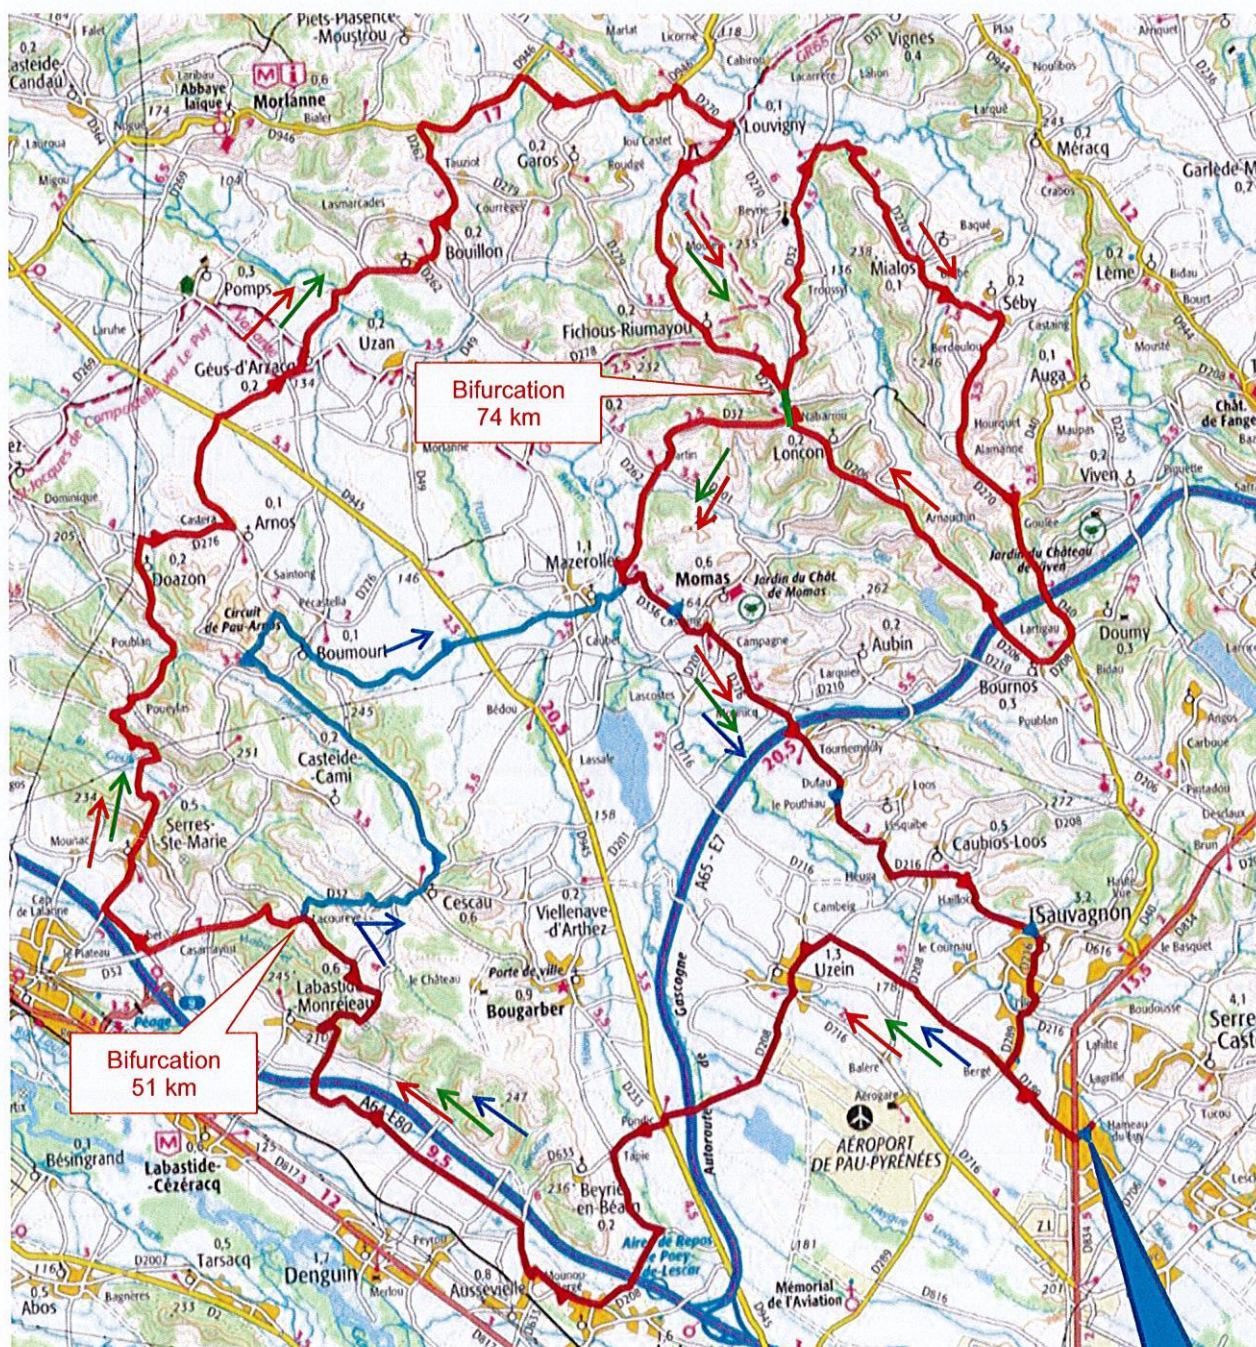

## RANDONNEE CYCLO DE SERRES CASTET

MARDI 1<sup>er</sup> MAI 2019

-  **Circuit 1 => 51 km Dénivelé 446 m**
-  **Circuit 2 => 74 km Dénivelé 901 m**
-  **Circuit 3 => 94 km Dénivelé 1079 m**

Départ  
Parc Liben  
à Serres-castet